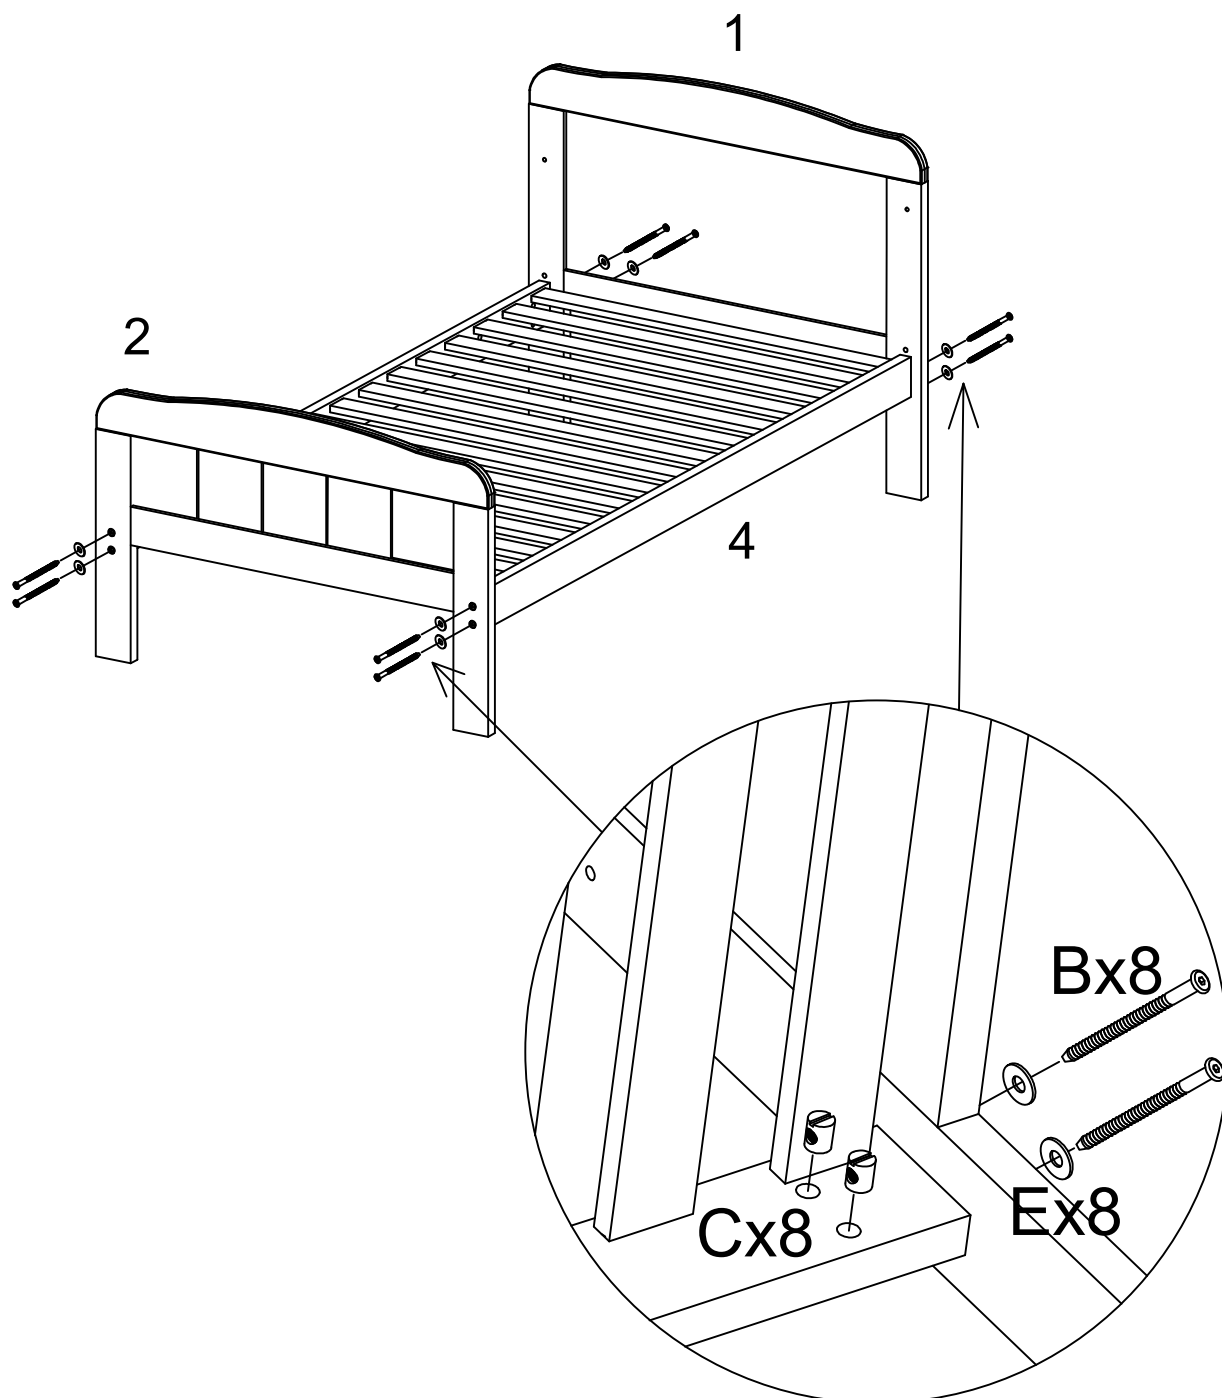

1.

B	C	E
M6X90		
x8	x8	x8